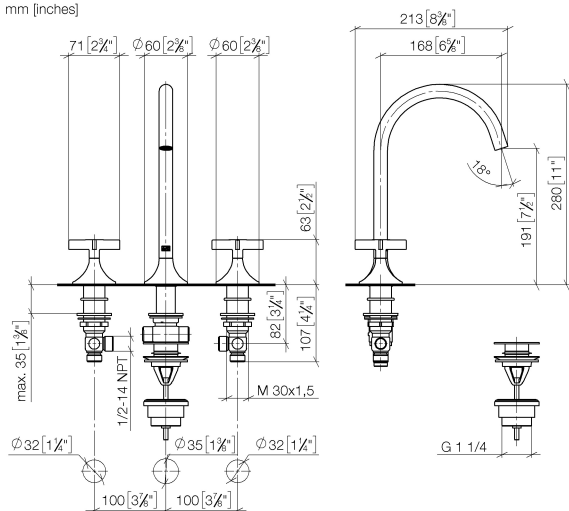

20 713 809

- sporgenza 168 mm
- bocca girevole 360°
- Getto circolare con aria
- altezza rubinetteria 280 mm
- altezza fino al rompigitto 191 mm
- diametro foro piletta 32 mm
- diametro foro rubinetteria 35 mm
- rosetta Ø 60 mm
- portata max 5,7 l/min
- senza piombo
- Questo prodotto può aiutare un edificio a soddisfare i requisiti dei Green Building Rating Systems, ad es. LEED®, BREEAM®, DGNB

Prodotti complementari

Tubo flessibile di mandata - 12 506 970 90
 • 2x tubo flessibile di mandata 3/8" x 1/2" x 500mm

20 713 809

mm [inches]

Diagramma di portata

Certificati

LGA_29292.

ACS_20 ACC LY 737. GDV_0400287.

WRAS_2312068.

20 713 809

Elenco delle parti di ricambio

N.	Codice articolo	Denominazione	Quantità necessaria	Tempo di produzione
1	90 20 80 011 00-00	manopola (hot)	1	10
2	04 17 11 055 51 90	parte laterale	1	2
3	90 90 03 151 00 90	parte superiore	1	2
4	04 30 04 096 00 90	flessibile	2	2
5	10 125 970-00	Piletta con chiusura a scatto 1 1/4" - Cromato	1	2
6	13 716 809-00	VAIA Bocca lavabo da piano senza piletta - Cromato	1	10
7	90 20 80 010 00-00	manopola (cold)	1	10
8	09 28 10 003 90	anello	2	2
9	09 24 01 028 90	anello	2	2
10	04 23 10 032 46 90	set di fissaggio	2	2
11	04 17 11 055 50 90	parte laterale	1	2
12	90 90 03 150 00 90	parte superiore	1	2