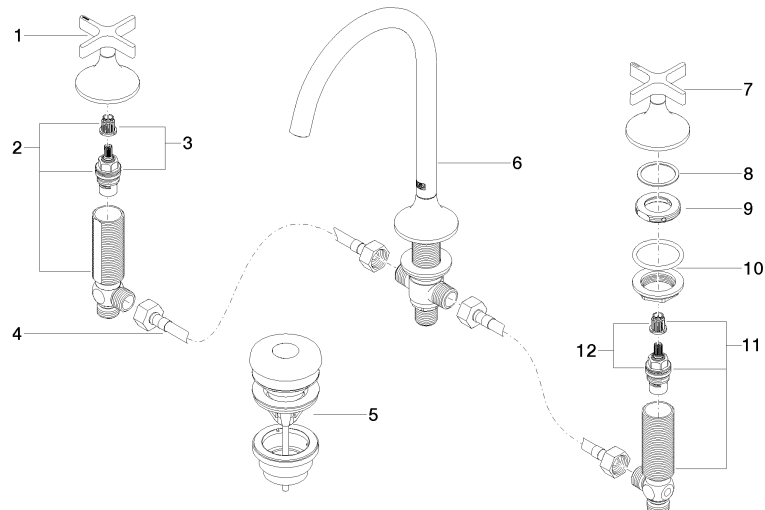

20 713 809

- sporgenza 168 mm
- bocca girevole 360°
- Getto circolare con aria
- altezza rubinetteria 280 mm
- altezza fino al rompigitto 191 mm
- diametro foro piletta 32 mm
- diametro foro rubinetteria 35 mm
- rosetta Ø 60 mm
- portata max 5,7 l/min
- senza piombo
- Questo prodotto può aiutare un edificio a soddisfare i requisiti dei Green Building Rating Systems, ad es. LEED®, BREEAM®, DGNB

Prodotti complementari

Tubo flessibile di mandata - 12 506 970 90
 • 2x tubo flessibile di mandata 3/8" x 1/2" x 500mm

20 713 809

mm [inches]

Diagramma di portata

Certificati

LGA_29292.

ACS_20 ACC LY 737. GDV_0400287.

WRAS_2312068.

20 713 809

Elenco delle parti di ricambio

N.	Codice articolo	Denominazione	Quantità necessaria	Tempo di produzione
1	90 20 80 011 00-00	manopola (hot)	1	10
2	04 17 11 055 51 90	parte laterale	1	2
3	90 90 03 151 00 90	parte superiore	1	2
4	04 30 04 096 00 90	flessibile	2	2
5	10 125 970-00	Piletta con chiusura a scatto 1 1/4" - Cromato	1	2
6	13 716 809-00	VAIA Bocca lavabo da piano senza piletta - Cromato	1	10
7	90 20 80 010 00-00	manopola (cold)	1	10
8	09 28 10 003 90	anello	2	2
9	09 24 01 028 90	anello	2	2
10	04 23 10 032 46 90	set di fissaggio	2	2
11	04 17 11 055 50 90	parte laterale	1	2
12	90 90 03 150 00 90	parte superiore	1	2