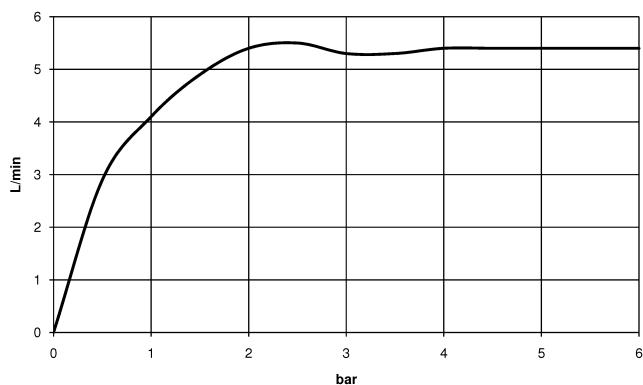

20 713 809

- sporgenza 168 mm
- bocca girevole 360°
- Getto circolare con aria
- altezza rubinetteria 280 mm
- altezza fino al rompigitto 191 mm
- diametro foro piletta 32 mm
- diametro foro rubinetteria 35 mm
- rosetta Ø 60 mm
- portata max 5,7 l/min
- senza piombo
- Questo prodotto può aiutare un edificio a soddisfare i requisiti dei Green Building Rating Systems, ad es. LEED®, BREEAM®, DGNB

Prodotti complementari

Tubo flessibile di mandata - 12 506 970 90
 • 2x tubo flessibile di mandata 3/8" x 1/2" x 500mm

20 713 809

mm [inches]

Diagramma di portata

Certificati

LGA_29292.

ACS_20 ACC LY 737. GDV_0400287.

WRAS_2312068.

20 713 809

Elenco delle parti di ricambio

N.	Codice articolo	Denominazione	Quantità necessaria	Tempo di produzione
1	90 20 80 011 00-00	manopola (hot)	1	10
2	04 17 11 055 51 90	parte laterale	1	2
3	90 90 03 151 00 90	parte superiore	1	2
4	04 30 04 096 00 90	flessibile	2	2
5	10 125 970-00	Piletta con chiusura a scatto 1 1/4" - Cromato	1	2
6	13 716 809-00	VAIA Bocca lavabo da piano senza piletta - Cromato	1	10
7	90 20 80 010 00-00	manopola (cold)	1	10
8	09 28 10 003 90	anello	2	2
9	09 24 01 028 90	anello	2	2
10	04 23 10 032 46 90	set di fissaggio	2	2
11	04 17 11 055 50 90	parte laterale	1	2
12	90 90 03 150 00 90	parte superiore	1	2